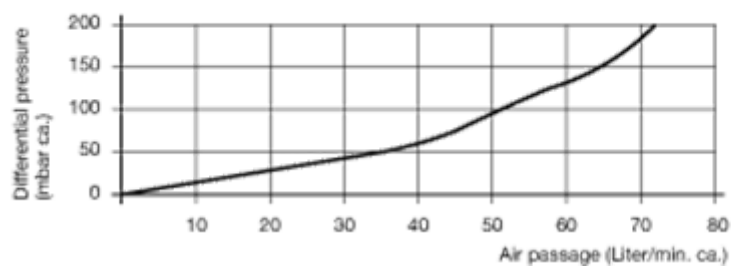

Varenummer: 20882G12MSM  
Beskrivelse: E+G Udluftningsfilter  
Udluftningsfilter GN 882-G1/2-MS-M

## Mål

|           |          |
|-----------|----------|
| A/F - NV  | = 27     |
| d2        | = 26     |
| d3        | = 22     |
| e         | = 29     |
| Gevind d1 | = G 1/2" |
| l1        | = 8      |
| l2        | = 12     |
| l3        | = 26     |