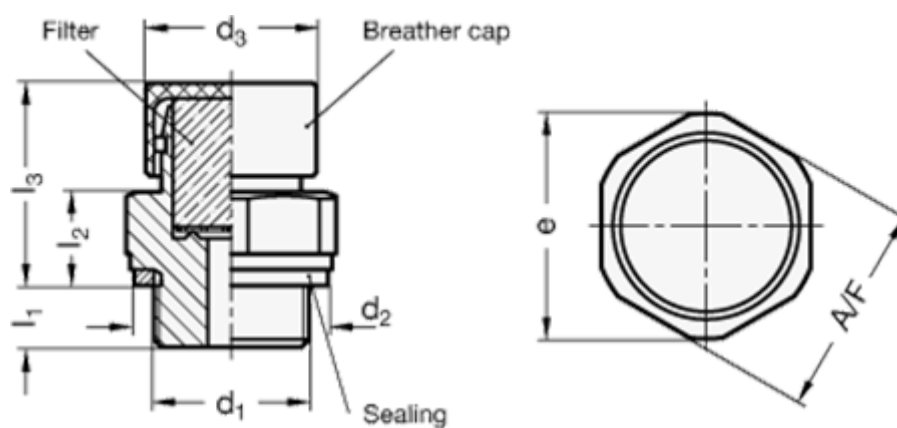

Varenummer: 20882G12MSM  
Beskrivelse: E+G Udluftningsfilter  
Udluftningsfilter GN 882-G1/2-MS-M

## Mål

|           |          |
|-----------|----------|
| A/F - NV  | = 27     |
| d2        | = 26     |
| d3        | = 22     |
| e         | = 29     |
| Gevind d1 | = G 1/2" |
| l1        | = 8      |
| l2        | = 12     |
| l3        | = 26     |